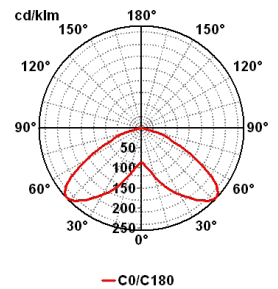

Accessories

Griglia di protezione
Wire guard

Codice / code	Codice / code
L90 00000 0 Ø 390	L90 00300 0 Ø 500
L90 00100 0 Ø 450	L90 00400 0 Ø 580
L90 00200 0 Ø 480	L90 00500 0 Ø 680

E27 HEG max 250 W con commutatore*
E27 HEG max 250W with converter

Codice / code
K10 00100 0

E27 HEG max 150 W + 1m cavo*
E27 HEG max 150w + 1m cable

Codice / code
K10 00400 0

Doppio pressacavo (in-out)
Double cable-entry (in-out)

Codice / code
K10 00000 0 max 400W

Kit d'emergenza con accumulatore per lampada G24q-2 FSQ 18W*
Emergency kit with battery for lamp G24q-2 FSQ 18W

Codice / code
K10 00500 0 max 250W
K10 00600 0 max 400W